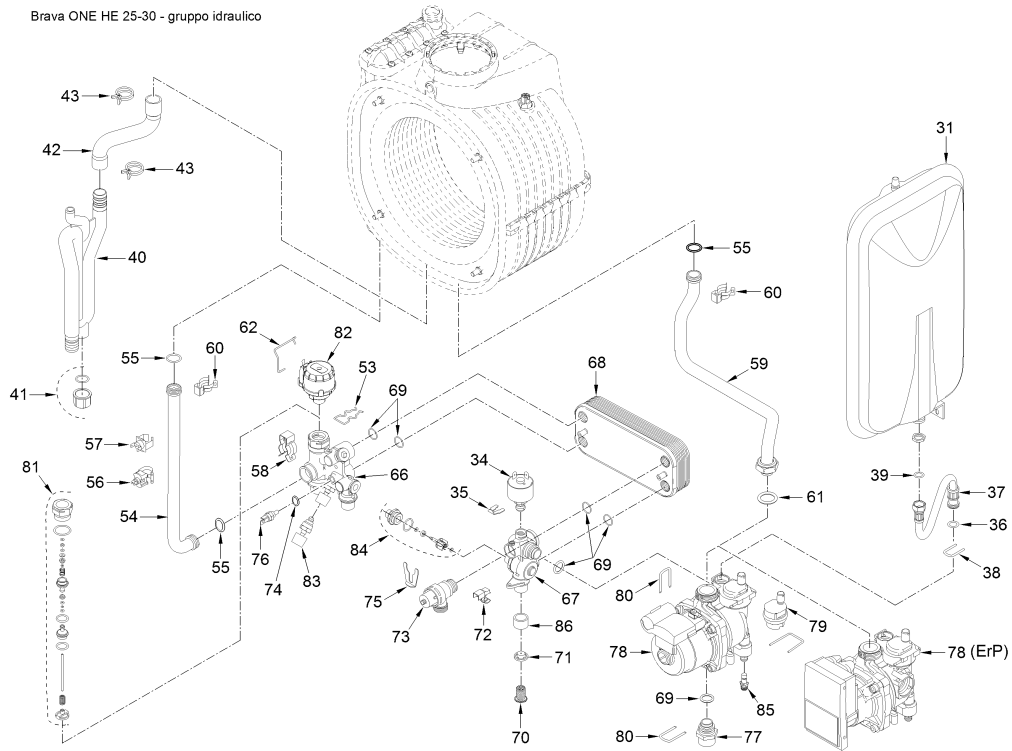

8114202 CALD.MET. BRAVA ONE HE 30 ErP

Brava ONE HE 25-30 - interno

Brava ONE HE 25-30 - gruppo idraulico

Brava ONE HE (GRUPPO PANNELLO STRUMENTI)
Versione "SIME" manopole

Posiz.	Codice	Descrizione
001	6264560	Chasis
002	6010890	Estribo de bloqueo intercambiad
003	6147412	Tapón
004	6226464	Junta OR 115 diam.11,91x2,62
005	6226624	Mulla valvula purgador
006	6278913	Corpo intercambiador agua-gas
007	6277130	Sonde NTC D.4X40
008	6010892	Estribo de bloqueo intercambiad
009	6269008	Aislante puerta intercambiador
010	5188360	Panel delantero intercamb. agua
011	6248870	Junta OR cámara de combustion
012	6248871	Junta fibra cerámica cámara com
013	6311810	Brida de cierre vidrio
014	6020103	Vidrio puerta mirilla
015	6248872	Junta de mirilla
016	6278370	Quemador premix