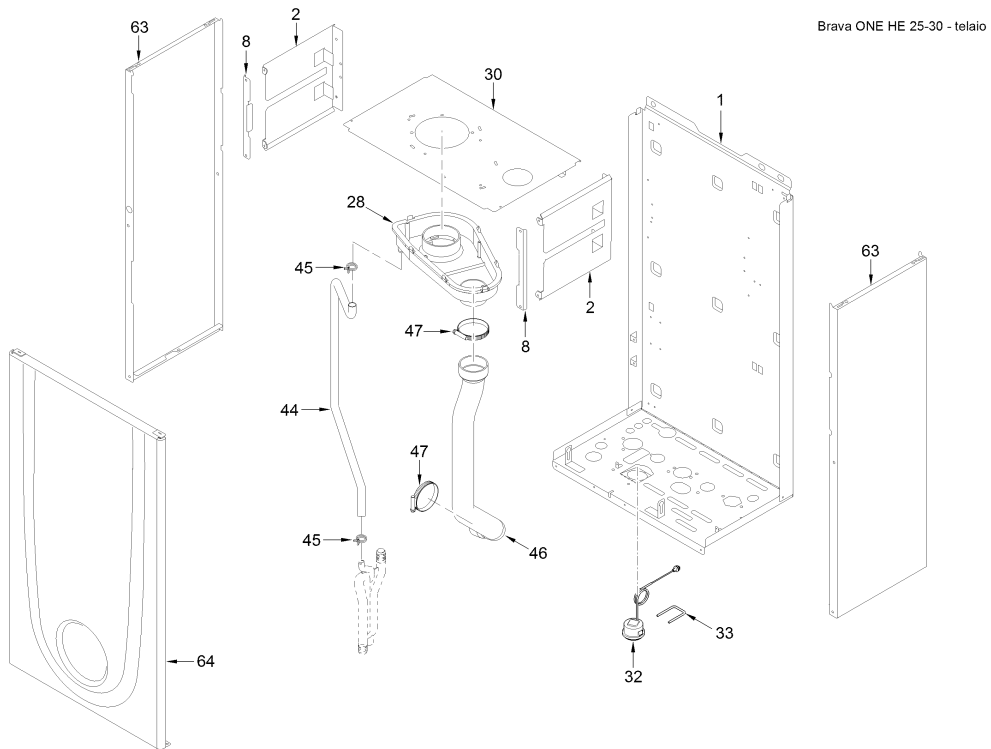

8114202 CALD.MET. BRAVA ONE HE 30 ErP

Brava ONE HE 25-30 - interno

Brava ONE HE 25-30 - gruppo idraulico

Brava ONE HE (GRUPPO PANNELLO STRUMENTI)
Versione "SIME" manopole

Posiz.	Codice	Descrizione
001	6264560	Chasis
002	6010890	Estribo de bloqueo intercambiad
003	6147412	Tapón
004	6226464	Junta OR 115 diam.11,91x2,62
005	6226624	Mulla valvula purgador
006	6278913	Corpo intercambiador agua-gas
007	6277130	Sonde NTC D.4X40
008	6010892	Estribo de bloqueo intercambiad
009	6269008	Aislante puerta intercambiador
010	5188360	Panel delantero intercamb. agua
011	6248870	Junta OR cámara de combustion
012	6248871	Junta fibra cerámica cámara com
013	6311810	Brida de cierre vidrio
014	6020103	Vidrio puerta mirilla
015	6248872	Junta de mirilla
016	6278370	Quemador premix