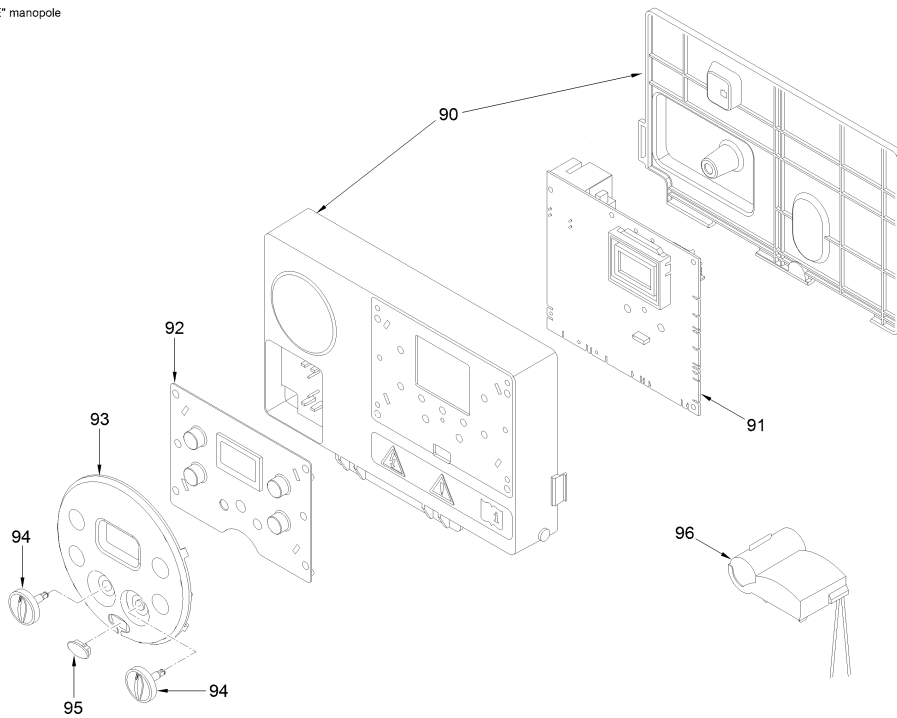

8114202 CALD.MET. BRAVA ONE HE 30 ErP

Brava ONE HE 25-30 - interno

Brava ONE HE 25-30 - gruppo idraulico

Brava ONE HE (GRUPPO PANNELLO STRUMENTI)
Versione "SIME" manopole

Posiz.	Codice	Descrizione
001	6264560	Chasis
002	6010890	Estribo de bloqueo intercambiad
003	6147412	Tapón
004	6226464	Junta OR 115 diam.11,91x2,62
005	6226624	Mulla valvula purgador
006	6278913	Corpo intercambiador agua-gas
007	6277130	Sonde NTC D.4X40
008	6010892	Estribo de bloqueo intercambiad
009	6269008	Aislante puerta intercambiador
010	5188360	Panel delantero intercamb. agua
011	6248870	Junta OR cámara de combustion
012	6248871	Junta fibra cerámica cámara com
013	6311810	Brida de cierre vidrio
014	6020103	Vidrio puerta mirilla
015	6248872	Junta de mirilla
016	6278370	Quemador premix