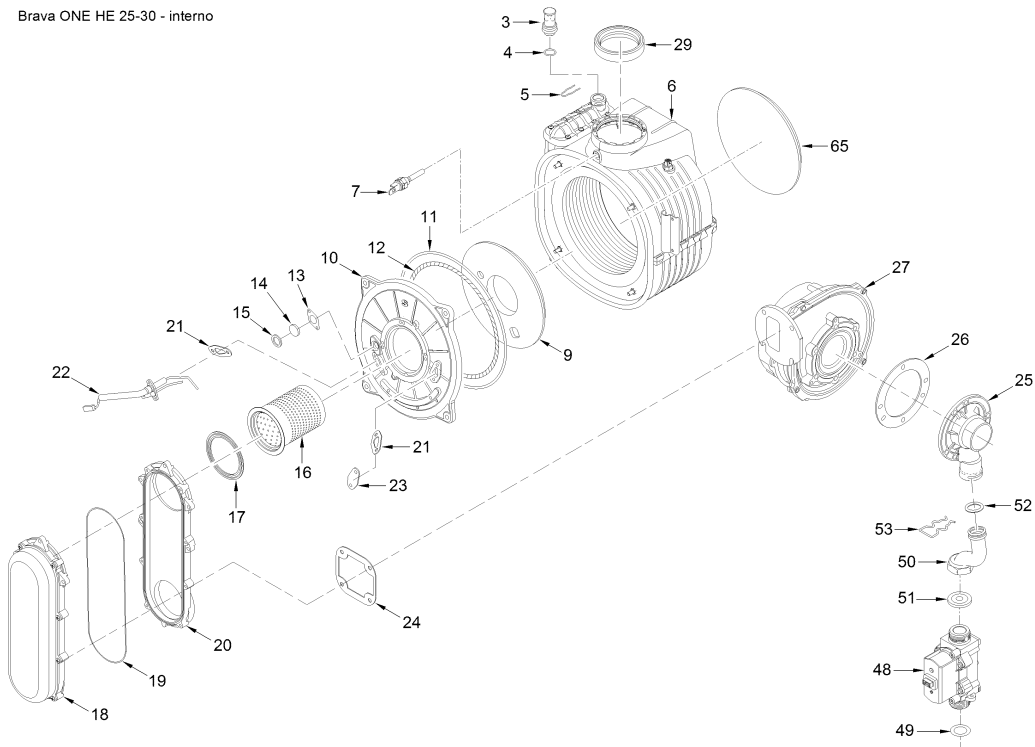

8114202 CALD.MET. BRAVA ONE HE 30 ErP

Brava ONE HE 25-30 - interno

Brava ONE HE 25-30 - gruppo idraulico

Brava ONE HE (GRUPPO PANNELLO STRUMENTI)
Versione "SIME" manopole

Posiz.	Codice	Descrizione
001	6264560	Chasis
002	6010890	Estribo de bloqueo intercambiad
003	6147412	Tapón
004	6226464	Junta OR 115 diam.11,91x2,62
005	6226624	Mulla valvula purgador
006	6278913	Corpo intercambiador agua-gas
007	6277130	Sonde NTC D.4X40
008	6010892	Estribo de bloqueo intercambiad
009	6269008	Aislante puerta intercambiador
010	5188360	Panel delantero intercamb. agua
011	6248870	Junta OR cámara de combustion
012	6248871	Junta fibra cerámica cámara com
013	6311810	Brida de cierre vidrio
014	6020103	Vidrio puerta mirilla
015	6248872	Junta de mirilla
016	6278370	Quemador premix