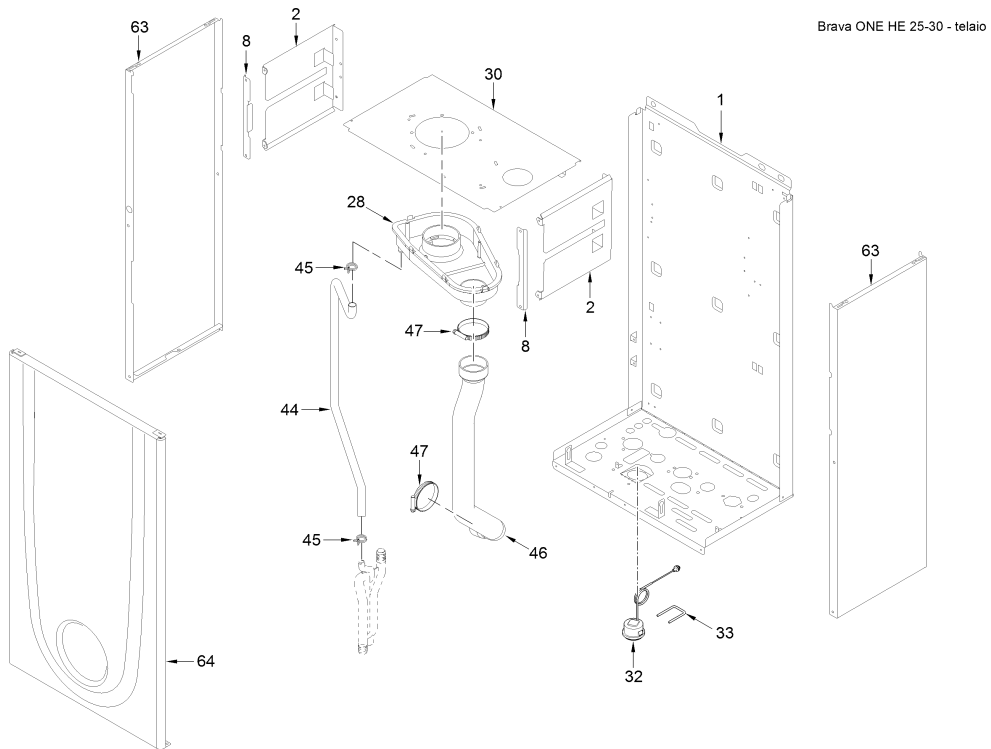

8112202 CALD.MET. BRAVA ONE HE 30

Brava ONE HE 25-30 - interno

Brava ONE HE 25-30 - gruppo idraulico

Brava ONE HE (GRUPPO PANNELLO STRUMENTI)
Versione "SIME" manopole

Brava ONE HE (GRUPPO PANNELLO STRUMENTI)
Versione "CLIMIT" manopole

Brava SLIM HE (GRUPPO PANNELLO STRUMENTI)
Versione "SIME" tasti

Brava SLIM HE (GRUPPO PANNELLO STRUMENTI)
Versione "CLIMIT" tasti

Posiz.	Codice	Descrizione
001	6264560	Boiler fixing bracket
002	6010890	Support exchangers bracket
003	6147412	Plug for air vent connection
004	6226464	O-ring 115 diam. 11,91x2,62
005	6226624	Spring air vent knob
006	6278913	Main exchanger body
007	6277130	Probe NTC D.4X40
008	6010892	Support exchangers bracket
009	6269008	Main exchanger door insulation
010	5188360	Main exchanger door
011	6248870	Combustion chamber O-ring
012	6248871	Glass fibre sealing cord
013	6311810	Glass fixing flange
014	6020103	Sight glass
015	6248872	Sight glass gasket
016	6278370	Premix burner