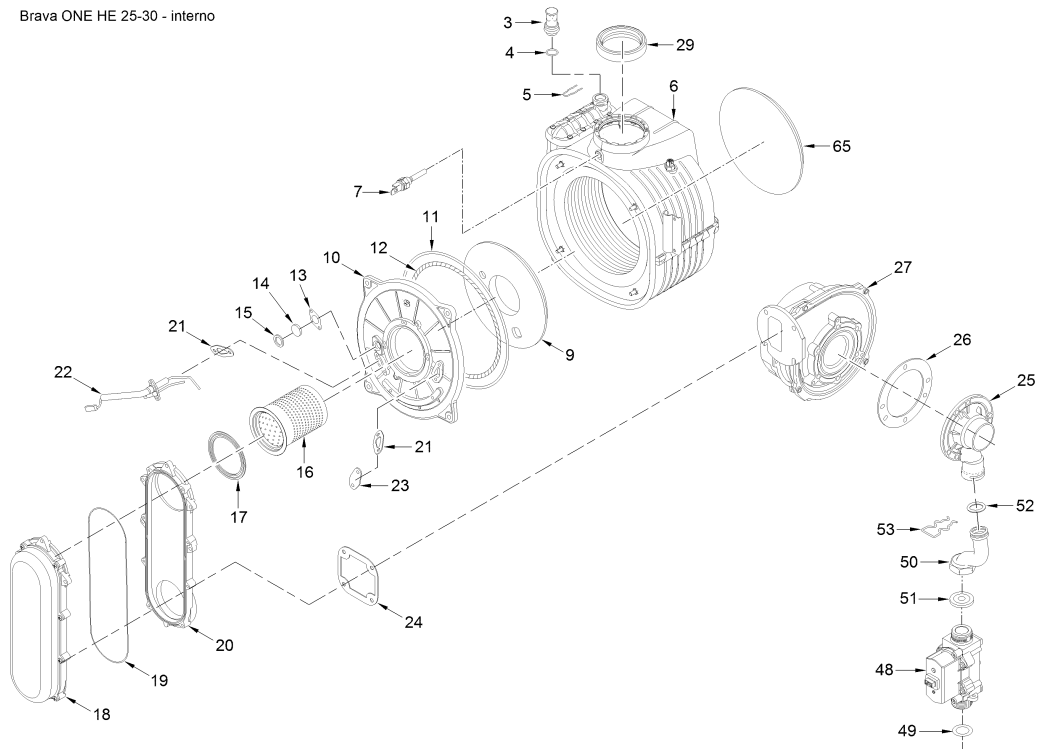

8112202 CALD.MET. BRAVA ONE HE 30

Brava ONE HE 25-30 - interno

Brava ONE HE 25-30 - gruppo idraulico

Brava ONE HE (GRUPPO PANNELLO STRUMENTI)
Versione "SIME" manopole

Brava ONE HE (GRUPPO PANNELLO STRUMENTI)
Versione "CLIMIT" manopole

Brava SLIM HE (GRUPPO PANNELLO STRUMENTI)
Versione "SIME" tasti

Brava SLIM HE (GRUPPO PANNELLO STRUMENTI)
Versione "CLIMIT" tasti

Posiz.	Codice	Descrizione
001	6264560	Boiler fixing bracket
002	6010890	Support exchangers bracket
003	6147412	Plug for air vent connection
004	6226464	O-ring 115 diam. 11,91x2,62
005	6226624	Spring air vent knob
006	6278913	Main exchanger body
007	6277130	Probe NTC D.4X40
008	6010892	Support exchangers bracket
009	6269008	Main exchanger door insulation
010	5188360	Main exchanger door
011	6248870	Combustion chamber O-ring
012	6248871	Glass fibre sealing cord
013	6311810	Glass fixing flange
014	6020103	Sight glass
015	6248872	Sight glass gasket
016	6278370	Premix burner