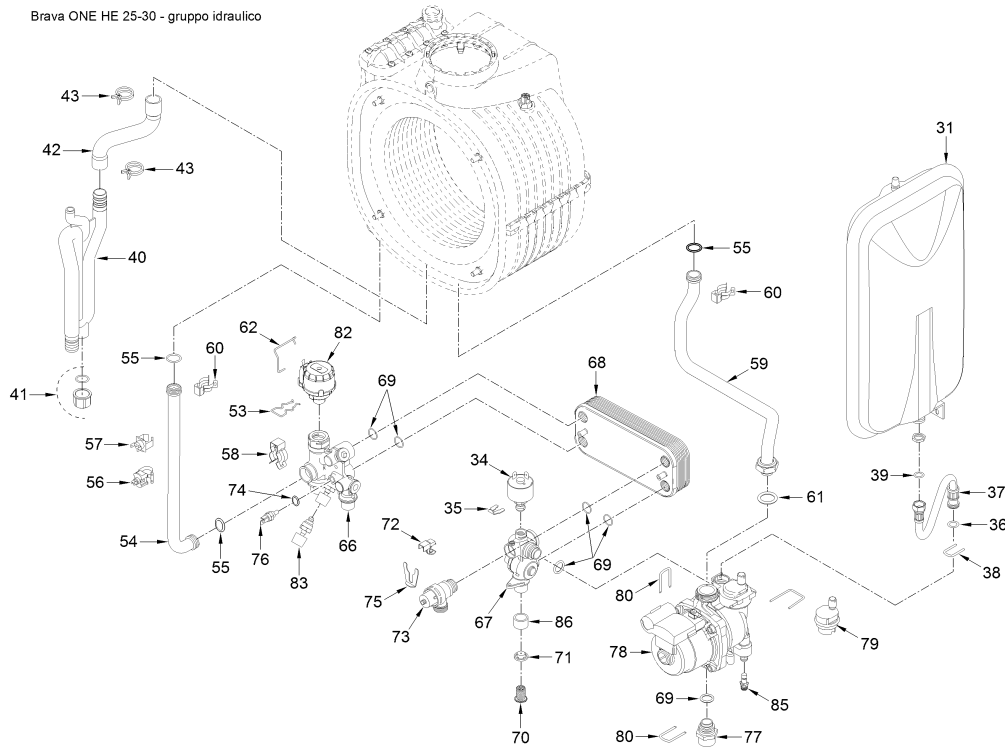

8112202 CALD.MET. BRAVA ONE HE 30

Brava ONE HE 25-30 - interno

Brava ONE HE 25-30 - gruppo idraulico

Brava ONE HE (GRUPPO PANNELLO STRUMENTI)
Versione "SIME" manopole

Brava ONE HE (GRUPPO PANNELLO STRUMENTI)
Versione "CLIMIT" manopole

Brava SLIM HE (GRUPPO PANNELLO STRUMENTI)
Versione "SIME" tasti

Brava SLIM HE (GRUPPO PANNELLO STRUMENTI)
Versione "CLIMIT" tasti

Posiz.	Codice	Descrizione
001	6264560	Boiler fixing bracket
002	6010890	Support exchangers bracket
003	6147412	Plug for air vent connection
004	6226464	O-ring 115 diam. 11,91x2,62
005	6226624	Spring air vent knob
006	6278913	Main exchanger body
007	6277130	Probe NTC D.4X40
008	6010892	Support exchangers bracket
009	6269008	Main exchanger door insulation
010	5188360	Main exchanger door
011	6248870	Combustion chamber O-ring
012	6248871	Glass fibre sealing cord
013	6311810	Glass fixing flange
014	6020103	Sight glass
015	6248872	Sight glass gasket
016	6278370	Premix burner