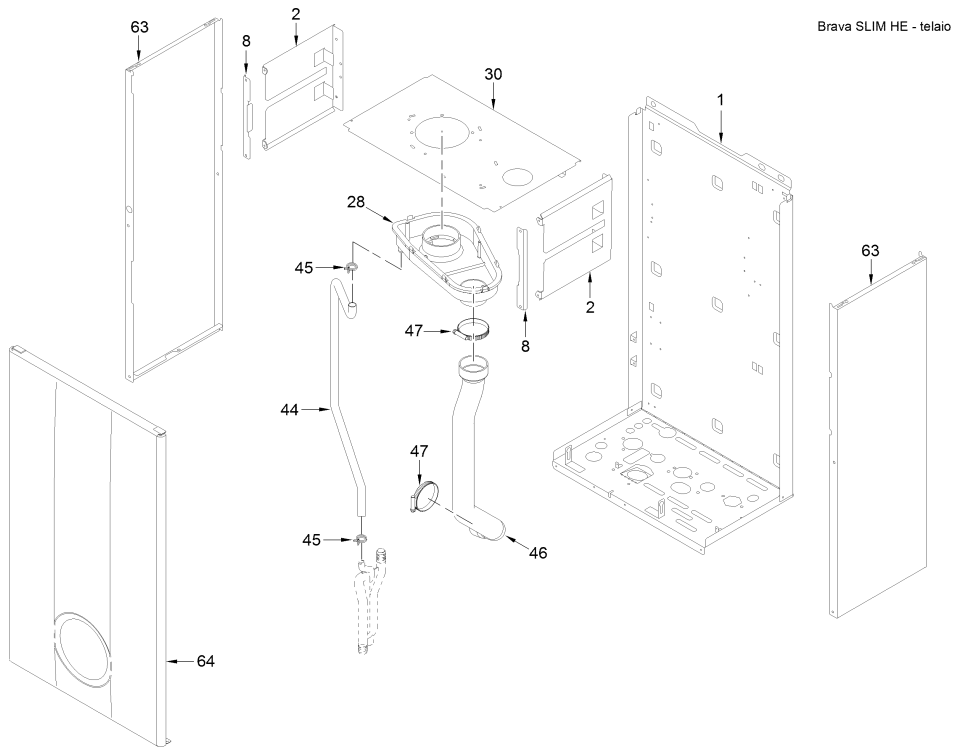

8112256 CALD.MET. BRAVA SLIM HE 40

Brava SLIM HE - gruppo idraulico

Brava ONE HE (GRUPPO PANNELLO STRUMENTI)
Versione "SIME" manopole

Brava ONE HE (GRUPPO PANNELLO STRUMENTI)
Versione "CLIMIT" manopole

Brava SLIM HE (GRUPPO PANNELLO STRUMENTI)
Versione "SIME" tasti

Brava SLIM HE (GRUPPO PANNELLO STRUMENTI)
Versione "CLIMIT" tasti

Posiz.	Codice	Descrizione
001A	6264565	Boiler fixing bracket
002B	6010894	Support exchangers bracket
003	6147412	Plug for air vent connection
004	6226464	O-ring 115 diam. 11,91x2,62
005	6226624	Spring air vent knob
006B	6278910	Main exchanger body
007	6277130	Probe NTC D.4X40
008	6010892	Support exchangers bracket
009	6269008	Main exchanger door insulation
010	5188360	Main exchanger door
011	6248870	Combustion chamber O-ring
012	6248871	Glass fibre sealing cord
013	6311810	Glass fixing flange
014	6020103	Sight glass
015	6248872	Sight glass gasket
016A	6278359	Premix burner