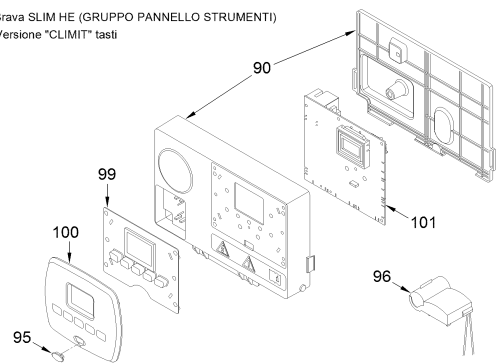

8112256 CALD.MET. BRAVA SLIM HE 40

Brava SLIM HE - gruppo idraulico

Brava ONE HE (GRUPPO PANNELLO STRUMENTI)
Versione "SIME" manopole

Brava ONE HE (GRUPPO PANNELLO STRUMENTI)
Versione "CLIMIT" manopole

Brava SLIM HE (GRUPPO PANNELLO STRUMENTI)
Versione "SIME" tasti

Brava SLIM HE (GRUPPO PANNELLO STRUMENTI)
Versione "CLIMIT" tasti

Posiz.	Codice	Descrizione
001A	6264565	Boiler fixing bracket
002B	6010894	Support exchangers bracket
003	6147412	Plug for air vent connection
004	6226464	O-ring 115 diam. 11,91x2,62
005	6226624	Spring air vent knob
006B	6278910	Main exchanger body
007	6277130	Probe NTC D.4X40
008	6010892	Support exchangers bracket
009	6269008	Main exchanger door insulation
010	5188360	Main exchanger door
011	6248870	Combustion chamber O-ring
012	6248871	Glass fibre sealing cord
013	6311810	Glass fixing flange
014	6020103	Sight glass
015	6248872	Sight glass gasket
016A	6278359	Premix burner