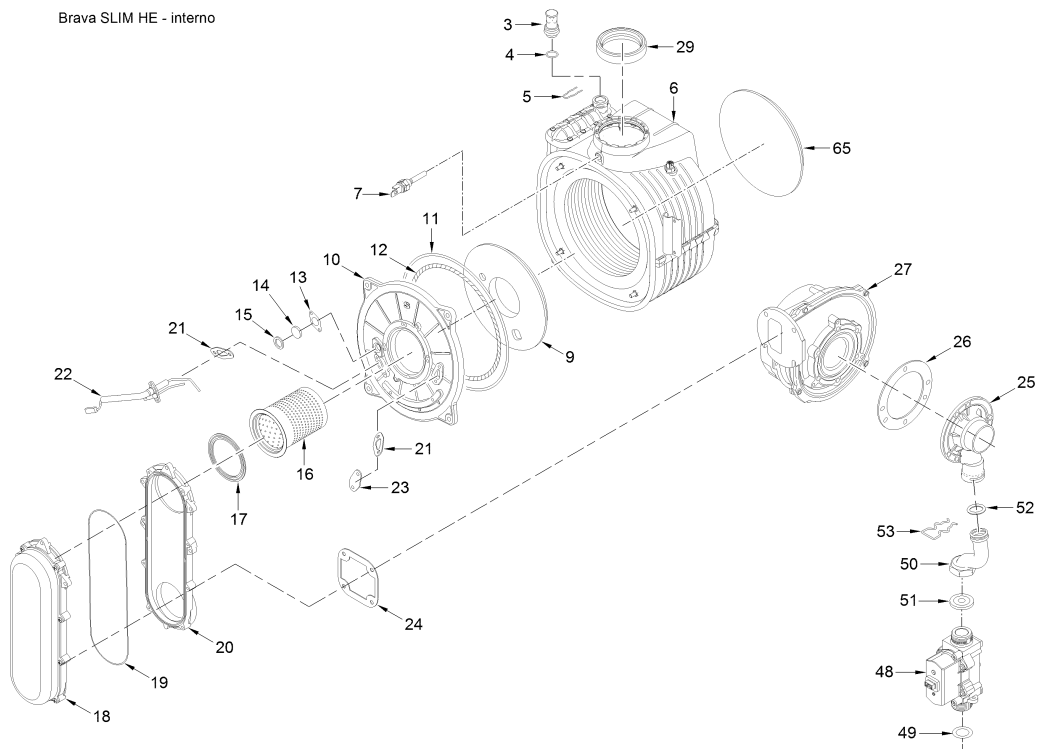

8112256 CALD.MET. BRAVA SLIM HE 40

Brava SLIM HE - gruppo idraulico

Brava ONE HE (GRUPPO PANNELLO STRUMENTI)
Versione "SIME" manopole

Brava ONE HE (GRUPPO PANNELLO STRUMENTI)
Versione "CLIMIT" manopole

Brava SLIM HE (GRUPPO PANNELLO STRUMENTI)
Versione "SIME" tasti

Brava SLIM HE (GRUPPO PANNELLO STRUMENTI)
Versione "CLIMIT" tasti

Posiz.	Codice	Descrizione
001A	6264565	Boiler fixing bracket
002B	6010894	Support exchangers bracket
003	6147412	Plug for air vent connection
004	6226464	O-ring 115 diam. 11,91x2,62
005	6226624	Spring air vent knob
006B	6278910	Main exchanger body
007	6277130	Probe NTC D.4X40
008	6010892	Support exchangers bracket
009	6269008	Main exchanger door insulation
010	5188360	Main exchanger door
011	6248870	Combustion chamber O-ring
012	6248871	Glass fibre sealing cord
013	6311810	Glass fixing flange
014	6020103	Sight glass
015	6248872	Sight glass gasket
016A	6278359	Premix burner