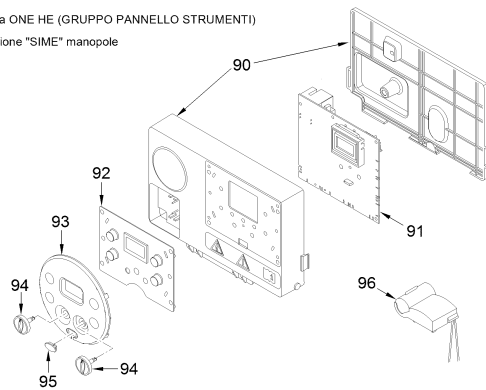

8112256 CALD.MET. BRAVA SLIM HE 40

Brava SLIM HE - gruppo idraulico

Brava ONE HE (GRUPPO PANNELLO STRUMENTI)
Versione "SIME" manopole

Brava ONE HE (GRUPPO PANNELLO STRUMENTI)
Versione "CLIMIT" manopole

Brava SLIM HE (GRUPPO PANNELLO STRUMENTI)
Versione "SIME" tasti

Brava SLIM HE (GRUPPO PANNELLO STRUMENTI)
Versione "CLIMIT" tasti

Posiz.	Codice	Descrizione
001A	6264565	Boiler fixing bracket
002B	6010894	Support exchangers bracket
003	6147412	Plug for air vent connection
004	6226464	O-ring 115 diam. 11,91x2,62
005	6226624	Spring air vent knob
006B	6278910	Main exchanger body
007	6277130	Probe NTC D.4X40
008	6010892	Support exchangers bracket
009	6269008	Main exchanger door insulation
010	5188360	Main exchanger door
011	6248870	Combustion chamber O-ring
012	6248871	Glass fibre sealing cord
013	6311810	Glass fixing flange
014	6020103	Sight glass
015	6248872	Sight glass gasket
016A	6278359	Premix burner