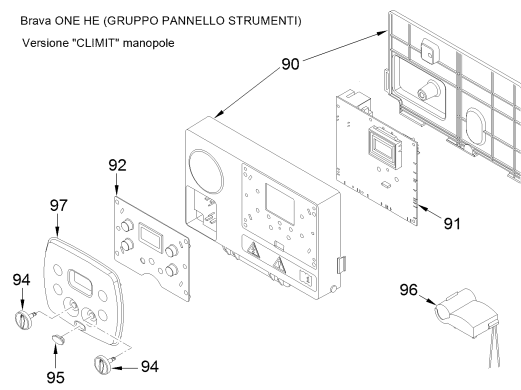

8112256 CALD.MET. BRAVA SLIM HE 40

Brava SLIM HE - gruppo idraulico

Brava ONE HE (GRUPPO PANNELLO STRUMENTI)
Versione "SIME" manopole

Brava ONE HE (GRUPPO PANNELLO STRUMENTI)
Versione "CLIMIT" manopole

Brava SLIM HE (GRUPPO PANNELLO STRUMENTI)
Versione "SIME" tasti

Brava SLIM HE (GRUPPO PANNELLO STRUMENTI)
Versione "CLIMIT" tasti

Posiz.	Codice	Descrizione
001A	6264565	Boiler fixing bracket
002B	6010894	Support exchangers bracket
003	6147412	Plug for air vent connection
004	6226464	O-ring 115 diam. 11,91x2,62
005	6226624	Spring air vent knob
006B	6278910	Main exchanger body
007	6277130	Probe NTC D.4X40
008	6010892	Support exchangers bracket
009	6269008	Main exchanger door insulation
010	5188360	Main exchanger door
011	6248870	Combustion chamber O-ring
012	6248871	Glass fibre sealing cord
013	6311810	Glass fixing flange
014	6020103	Sight glass
015	6248872	Sight glass gasket
016A	6278359	Premix burner