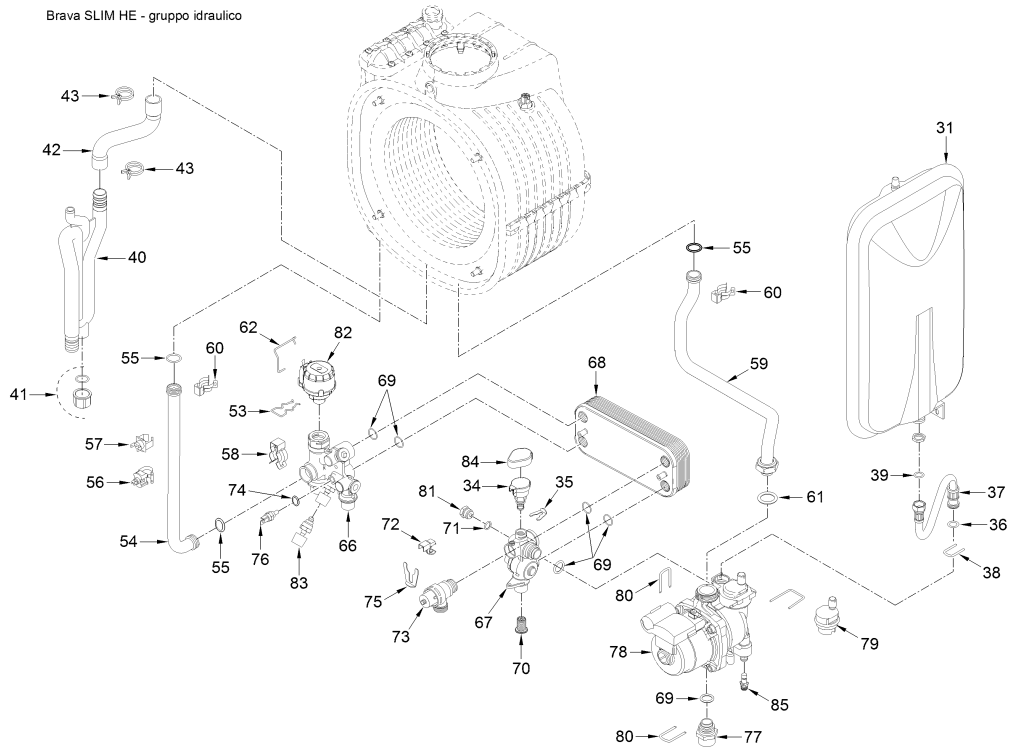

8112256 CALD.MET. BRAVA SLIM HE 40

Brava SLIM HE - gruppo idraulico

Brava ONE HE (GRUPPO PANNELLO STRUMENTI)
Versione "SIME" manopole

Brava ONE HE (GRUPPO PANNELLO STRUMENTI)
Versione "CLIMIT" manopole

Brava SLIM HE (GRUPPO PANNELLO STRUMENTI)
Versione "SIME" tasti

Brava SLIM HE (GRUPPO PANNELLO STRUMENTI)
Versione "CLIMIT" tasti

Posiz.	Codice	Descrizione
001A	6264565	Boiler fixing bracket
002B	6010894	Support exchangers bracket
003	6147412	Plug for air vent connection
004	6226464	O-ring 115 diam. 11,91x2,62
005	6226624	Spring air vent knob
006B	6278910	Main exchanger body
007	6277130	Probe NTC D.4X40
008	6010892	Support exchangers bracket
009	6269008	Main exchanger door insulation
010	5188360	Main exchanger door
011	6248870	Combustion chamber O-ring
012	6248871	Glass fibre sealing cord
013	6311810	Glass fixing flange
014	6020103	Sight glass
015	6248872	Sight glass gasket
016A	6278359	Premix burner

702	6211794	Peephole kit
704	5202550	Complete control panel
705	6323874	4 pole cable connector
706	6323875	6 pole cable connector
707	6323876	4 pole cable connector
708	6323877	14 pole cable connector
709	6323872	9 pole cable connector
710	6323873	6 pole cable connector
713	5202163	Hydraulic group
714	6319700	Springs / clamps kit DIN
715	6319644	Flowmeter group
716	6319645	Three-way plates group