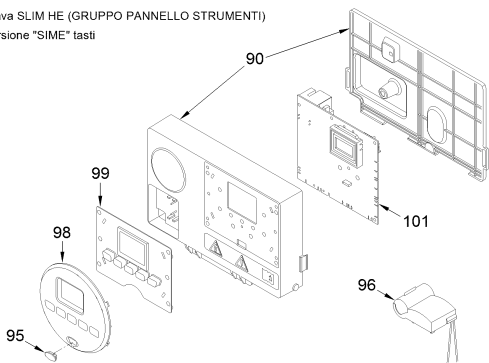

8112256 CALD.MET. BRAVA SLIM HE 40

Brava SLIM HE - gruppo idraulico

Brava ONE HE (GRUPPO PANNELLO STRUMENTI)
Versione "SIME" manopole

Brava ONE HE (GRUPPO PANNELLO STRUMENTI)
Versione "CLIMIT" manopole

Brava SLIM HE (GRUPPO PANNELLO STRUMENTI)
Versione "SIME" tasti

Brava SLIM HE (GRUPPO PANNELLO STRUMENTI)
Versione "CLIMIT" tasti

Posiz.	Codice	Descrizione
001A	6264565	Boiler fixing bracket
002B	6010894	Support exchangers bracket
003	6147412	Plug for air vent connection
004	6226464	O-ring 115 diam. 11,91x2,62
005	6226624	Spring air vent knob
006B	6278910	Main exchanger body
007	6277130	Probe NTC D.4X40
008	6010892	Support exchangers bracket
009	6269008	Main exchanger door insulation
010	5188360	Main exchanger door
011	6248870	Combustion chamber O-ring
012	6248871	Glass fibre sealing cord
013	6311810	Glass fixing flange
014	6020103	Sight glass
015	6248872	Sight glass gasket
016A	6278359	Premix burner