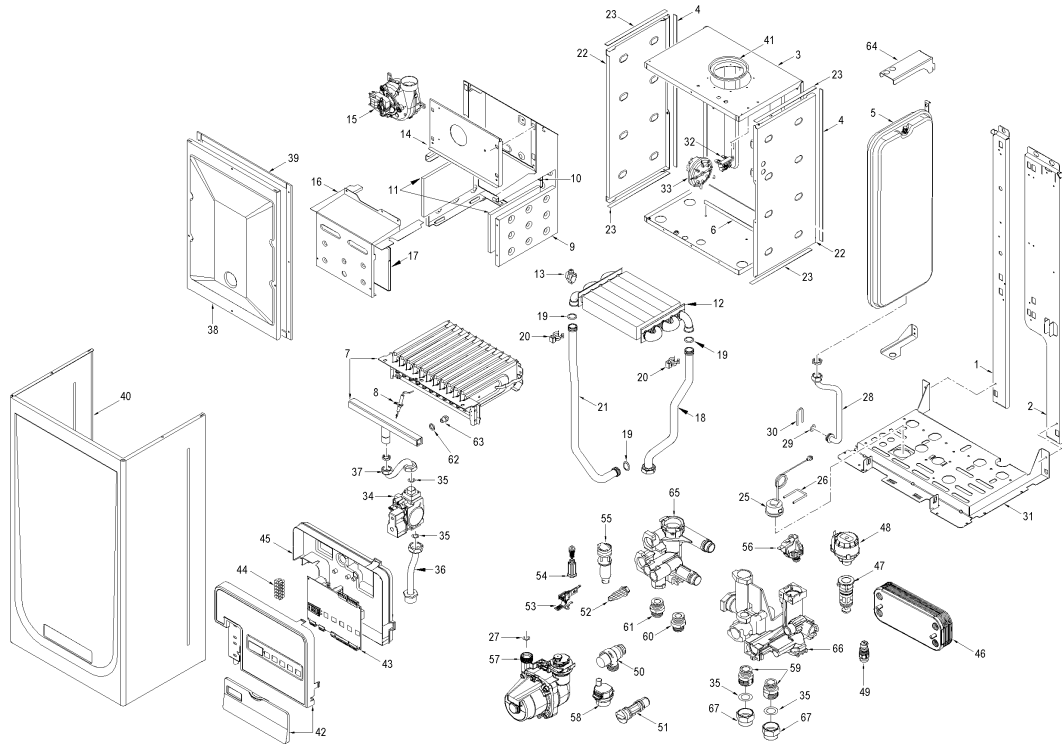

8109200 ΛΕΒΗΤΑΣ ΜΕΓΑΛΙΟΥ FORMAT DGT 25 BF

Θέση	Κωδικός	Περιγραφή	
001	6318350	Ράγα αριστερή	
002	6318300	Ράγα δεξιά	
003	6317600	Επάνω κάλυμμα θαλάμου	
004	6229838	Στεγανωτικό θαλάμου	
005	5183724	Δοχείο διαστολής 3/8" M I.8	
005A	5183726	Δοχείο διαστολής 3/8" M I.8	ΑΠΟ ΤΟΝ ΣΕΙΡ.ΑΡΙΘΜ. 4044300267
006	6257531	Διαχωριστής αέρα	
007	5198210	Καυστήρας	
008	6235932	Ηλεκτρόδιο έναυσης - ανίχνευσης	
009	6318520	Θάλαμος καύσης	
010	6318740	Μόνωση θαλάμου καύσης	
011	6318710	Πλαϊνή μόνωση θαλάμου καύσης	
012	6174264	Κεντρικός εναλλάκτης	
013	6231362	Αισθητήρας NTC	
014	6318600	Πόρτα θαλάμου καύσης	
015	6225636	Βεντιλατέρ καυσαερίων	
016	6317900	Πόρτα θαλάμου καύσης	
017	6318730	Μόνωση θαλάμου καύσης	
018	6264845	Σωλήνας επιστροφής εγκατάστασης	
019	6226412	OR Ø17,12x2,62	
020	6226601	Ασφάλεια συγκράτησης εγκατάστασης	
021	6264779	Σωλήνας προσαγωγής εγκατάστασης	
022	6288210	Πλαϊνό κάλυμμα	
023	6229837	Στεγανωτικό θαλάμου καύσης	
025	6146111	Μανόμετρο	
026	6226628	Ελατήριο συγκράτησης μανομέτρου	
027	6226457	OR R12bis διαμ. 16x1,90	
028	6017311	Σπирάλ με γωνία L=250	
028A	6227692	Σωλήνας δοχείου διαστολής	ΑΠΟ ΤΟΝ ΣΕΙΡ.ΑΡΙΘΜ. 4044300267
029	6226464	OR 115 διαμ. 11,91x2,62	
030	6226627	Ασφάλεια μπλοκαρίσματος δοχείου διαστολής	
031	6318000	Κάτω κάλυμμα θαλάμου	
032	6229110	Στήριγμα πιεσοστάτη	
033	6225715	Πιεσοστάτης αέρα	